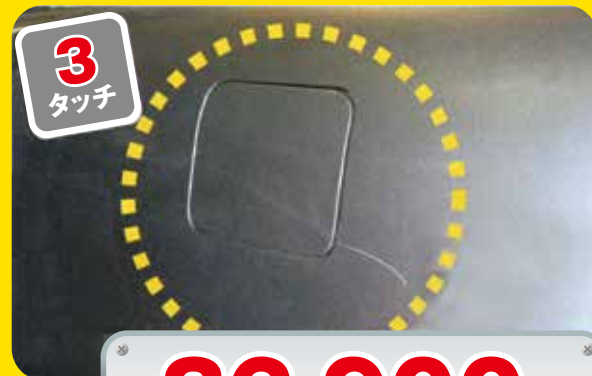

24,600円

バンパーえぐれキズ

24,600円

24,600円

49,200円

24,600円

36,900円

61,500円

49,200円

クイックコースの

見積無料 たったの**2分**
プロの**技術**と**納得の価格!!**

スタンダードコースの見積りは各店舗にお問い合わせください。
※表示価格は全て消費税込の価格となっております。

いつか直そうと思ってそのままにいませんか？
カッコ悪いキズ・へこみ

手のひらサイズ
1タッチ20cm

1
タッチ

12,300円