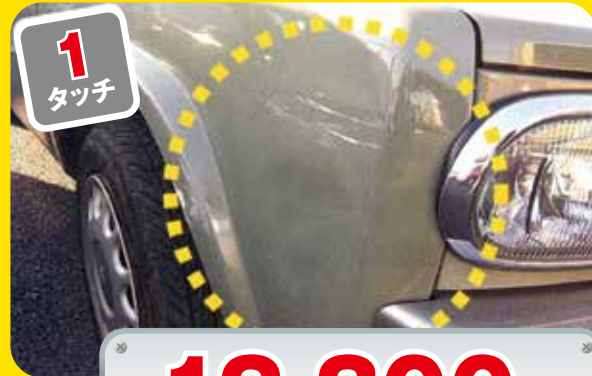

特典4 **代車なし割引**
代車のいないお客様。
1,000円割引

特典5 **次回割引**
施工日から1年以内にリペア作業を受けられるお客様。
3,000円割引

※表示価格は全て消費税込の価格となっております。

気になるキズ・へこみを直しませんか？

クイックコース価格参考例

線キズ・スリキズ

12,300円

へこみキズ

24,600円

バンパーえぐれキズ

24,600円

24,600円

49,200円

24,600円

36,900円

61,500円

49,200円

クイックコースの

見積無料 たったの**2分**
プロの**技術**と**納得の価格!!**

スタンダードコースの見積りは各店舗にお問い合わせください。
※表示価格は全て消費税込の価格となっております。

いつか直そうと思ってそのままにいませんか？
カッコ悪いキズ・へこみ

手のひらサイズ
1タッチ20cm

1
タッチ

12,300円