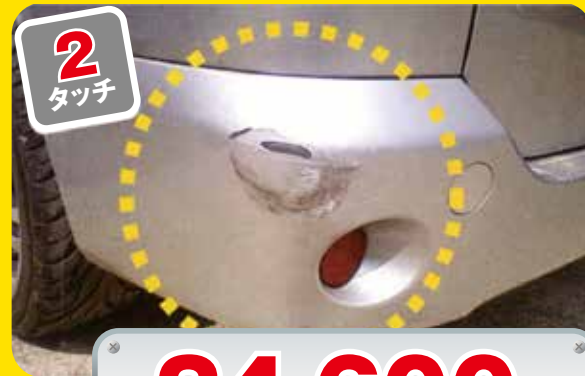

特典4 **代車なし割引**
代車のいないお客様。
1,000円割引

特典5 **次回割引**
施工日から1年以内にリペア作業を受けられるお客様。
3,000円割引

※表示価格は全て消費税込の価格となっております。

気になるキズ・へこみを直しませんか？

クイックコース価格参考例

線キズ・スリキズ

12,300円

へこみキズ

24,600円

バンパーえぐれキズ

24,600円

24,600円

49,200円

24,600円

36,900円

61,500円

49,200円

クイックコースの

見積無料 たったの**2分**
プロの**技術**と**納得の価格!!**

スタンダードコースの見積りは各店舗にお問い合わせください。
※表示価格は全て消費税込の価格となっております。

いつか直そうと思ってそのままにいませんか？
カッコ悪いキズ・へこみ

手のひらサイズ
1タッチ20cm

1
タッチ

12,300円