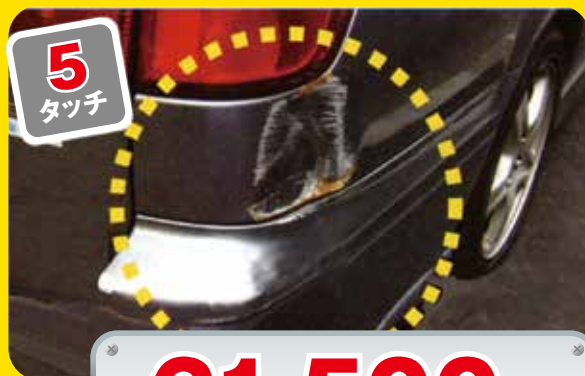

24,600円

バンパーえぐれキズ

24,600円

24,600円

49,200円

24,600円

36,900円

61,500円

49,200円

クイックコースの

見積無料 たったの**2分**
プロの**技術**と**納得の価格!!**

スタンダードコースの見積りは各店舗にお問い合わせください。
※表示価格は全て消費税込の価格となっております。

いつか直そうと思ってそのままにいませんか？
カッコ悪いキズ・へこみ

手のひらサイズ
1タッチ20cm

1
タッチ

12,300円